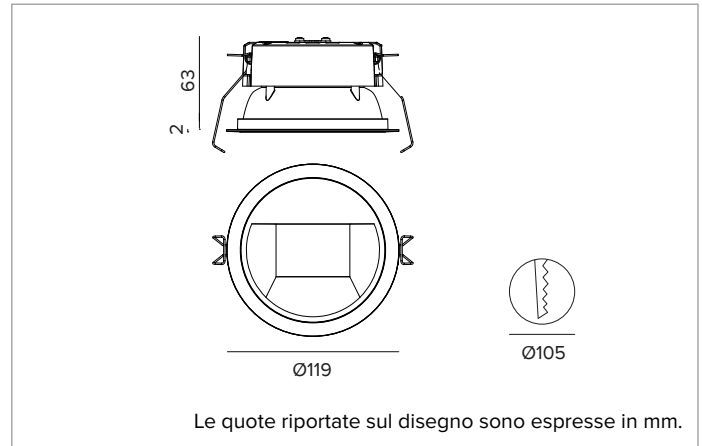

1T8417EL | CTEVO WALL WASHER 105

Downlight da incasso a LED in versione trim

		3000K	H(m)	D1(m)	D2(m)	E _{max} (lx)
		Ra90	43°	76°		
Fixture Power	18W	1	0.86	1.66	972	
Source Flux	2061lm	2	1.72	3.31	243	
Fixture Flux	1166lm	3	2.58	4.97	108	
Efficacy	64lm/W	4	3.44	6.62	61	
TS1395	I _{max} =540cd/klm	I _{max}	1113cd	5	4.30	8.28 39

CCT nominale: 3000K

Durata utile (L80/B10): >50000h tq +25°C

CARATTERISTICHE ILLUMINOTECNICHE

Ottica WW: riflettore asimmetrico in alluminio pre-anodizzato ad alta riflettanza, schermo di chiusura - in materiale acrilico - olografico e diffusore, elementi strutturali in termoplastica.

Ottica: WALL WASHER

Rendimento ottico: 57%

Flusso apparecchio: 1166lm

Efficienza luminosa: 64lm/W

Sicurezza fotobiologica: Conforme al gruppo di rischio basso RG1

CARATTERISTICHE MECCANICHE

Dissipatore in pressofusione di alluminio di colore nero. Struttura in materiale termoplastico nero, frontale cut-off termoplastico verniciato bianco. Guarnizione in silicone per la tenuta ad acqua e polvere. Versione trim con anello integrato bianco.

Colore e finitura: Bianco gesso

Peso: 0,45Kg

Versione: TRIM

Grado di protezione: IP20 per la parte incassata

Grado di protezione: IP54 per la parte in vista

CARATTERISTICHE ELETTRICHE

Driver integrato elettronico ON-OFF.